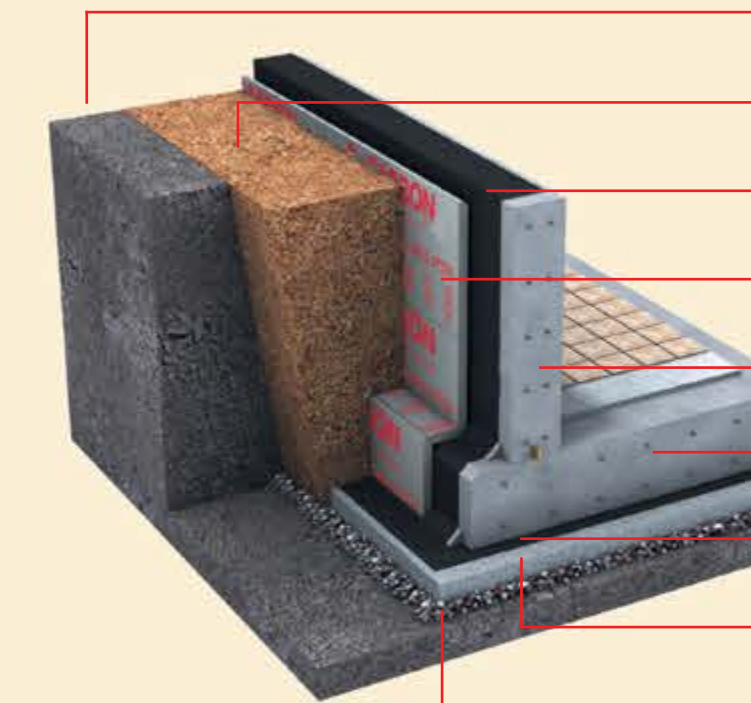

- TOPRAK KATMANI
- DOLGU TOPRAK
- ÇİFT KAT MEMBRAN SU YALITIMI
- POLİÜRETAN SERT KÖPÜK ISI YALITIMI
- BETONARME TEMEL PERDESİ
- BETONARME RADYE TEMEL
- ÇİFT KAT MEMBRAN TEMEL ALTI SU YALITIMI
- GROBETON TEMEL ALTI KORUMASI
- SIKIŞTIRILMIŞ ÇAKIL TEMEL ALTI KATMANI