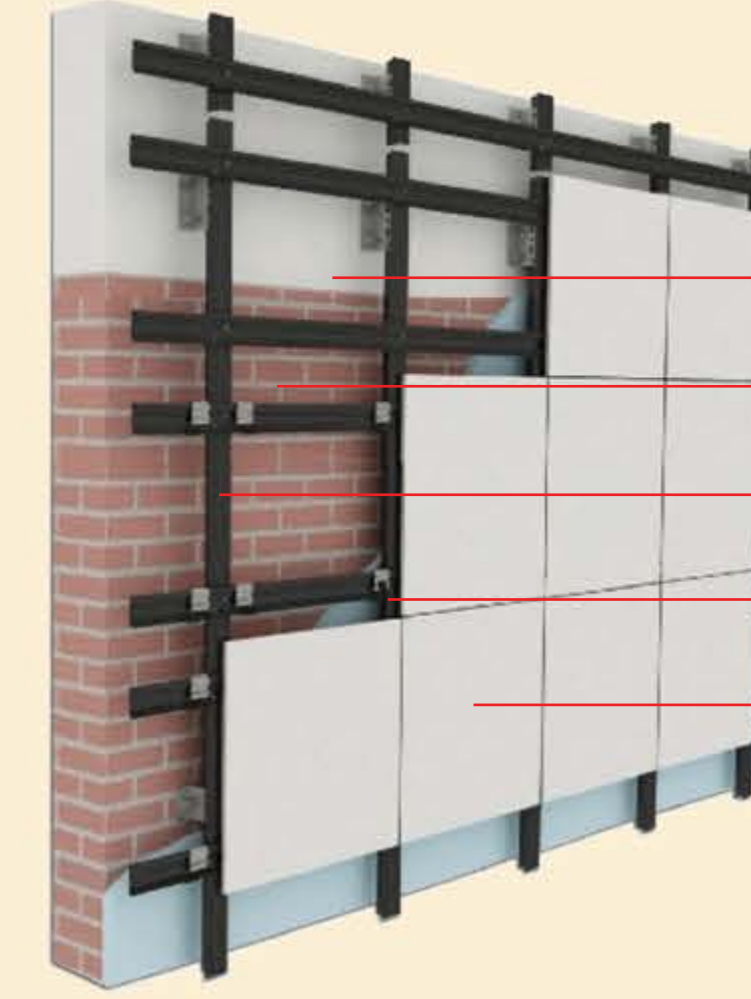

- Her villa 750 mt² alan içerisinde.
- 520 mt² brüt alan.
- 4+1+1 oda, Mutfak, Kış Bahçesi, Kiler, Çamaşır Odası, Teras, Havuz, Bahçe ve 2 araçlık evin içinde Kapalı Otopark.
- Her odada banyo ve Wc.
- Giriş ve Salon 7 mt yüksek tavan.
- Tamamı mekanik, seramik kaplama olan uzun ömürlü, ısı ve ses yalıtımlı bina cepheleri.
- Havuzlar ve zemin terası ile iç içe yaz kış kullanılabilecek mutfak ile bağlantılı özel kış bahçesi.
- Yerden ısıtma.
- Üsten soğutma.
- Projeye özel üretilen parmak izi kilitli, toz ve ses geçirmeyen 3 mt. yüksekliğinde çelik kapı.
- Mutfak mobilyası, davlumbaz, fırın ve ocak.
- Projeye özel üretilen ahşap kapılar.
- Panoromik minimalist alüminyum çerçeve.
- Yağmura karşı özel kanal uygulamalı, özel üretim engelsiz geçişler.
- Tüm odalar arası ses geçirmez duvarlar.
- Direk eve geçişli 2 araçlı geniş otopark.
- 30 mt² infinity şelaleli, özel aydınlatmalı havuz.
- Elektrikli araçlara uygun şarj ünitesi.
- Özel olarak tasarlanmış cephe aydınlatma sistemi.
- Geniş pergolalar ile güneş ve yağmurdan etkilenmeden açık havada oturma imkanı.
- Yapısal geniş saçaklar ile yağmur ve güneşten 356 gün korunma imkanı.
- Büyük ve geniş zemin terasları ve açık oturma alanları.
- Boya kullanılmayan uzun ömürlü nefes alan duvarlar.
- Geniş yüksek tavanlı banyolar.
- Engelli sandelyesine uygun geniş asansör.
- Saat, kıyafet, ayakkabı vb. detaylı giyinme odası.
- Otomatik panjur.
- Hol içerisinde vestiyer.
- Misafir tuvaleti.
- Bahçe peyzaj alanı.

Boya kullanılmayan uzun ömürlü nefes alan duvarlar.

- SIVA UYGULAMASI VE SU YALITIMI
- BİMS DUVAR KAPLAMASI
- ÇELİK KONSTRUKSİYON TAŞIYICILAR
- ANKRAJ ELEMANLARI
- SERAMİK CEPHE KAPLAMASI

Villaların temel çalışması.